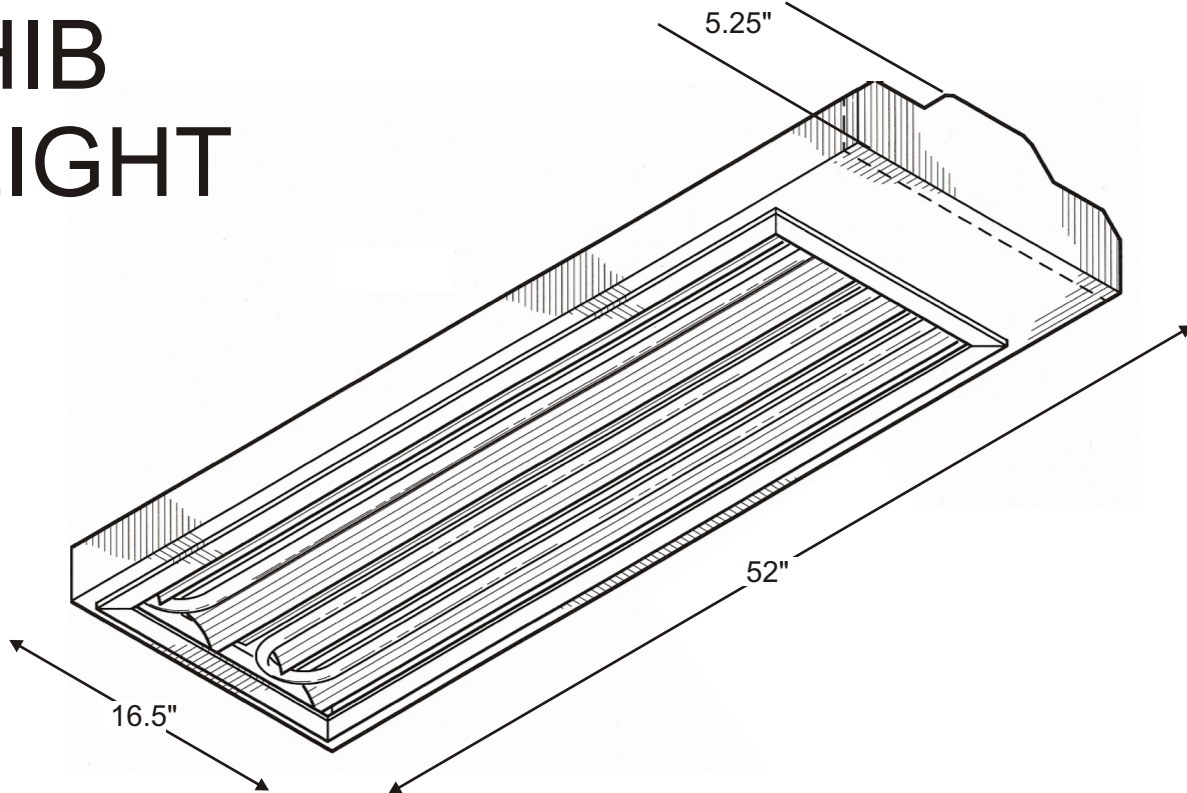

Project Name: _____

HIB LIGHT

SQ- HIB - CC - 120 - 45 - N

SPECIFICATION GUIDE

	120 VOLT	D - DIMMING
	240 VOLT	N - NON-DIMMING
	277 VOLT	
<u>MODEL SERIES</u>	<u>VOLTAGE</u>	<u>CONTROL</u>
SQ- HIB	CC	120 - 45 - N
<u>LAMPING</u>	<u>COLOR</u>	
COLD CATHODE	24 - 2400ø K	
	28 - 2800ø K	
	30 - 3000ø K	
	35 - 3500ø K	
	45 - 4500ø K	
	65 - 6500ø K	